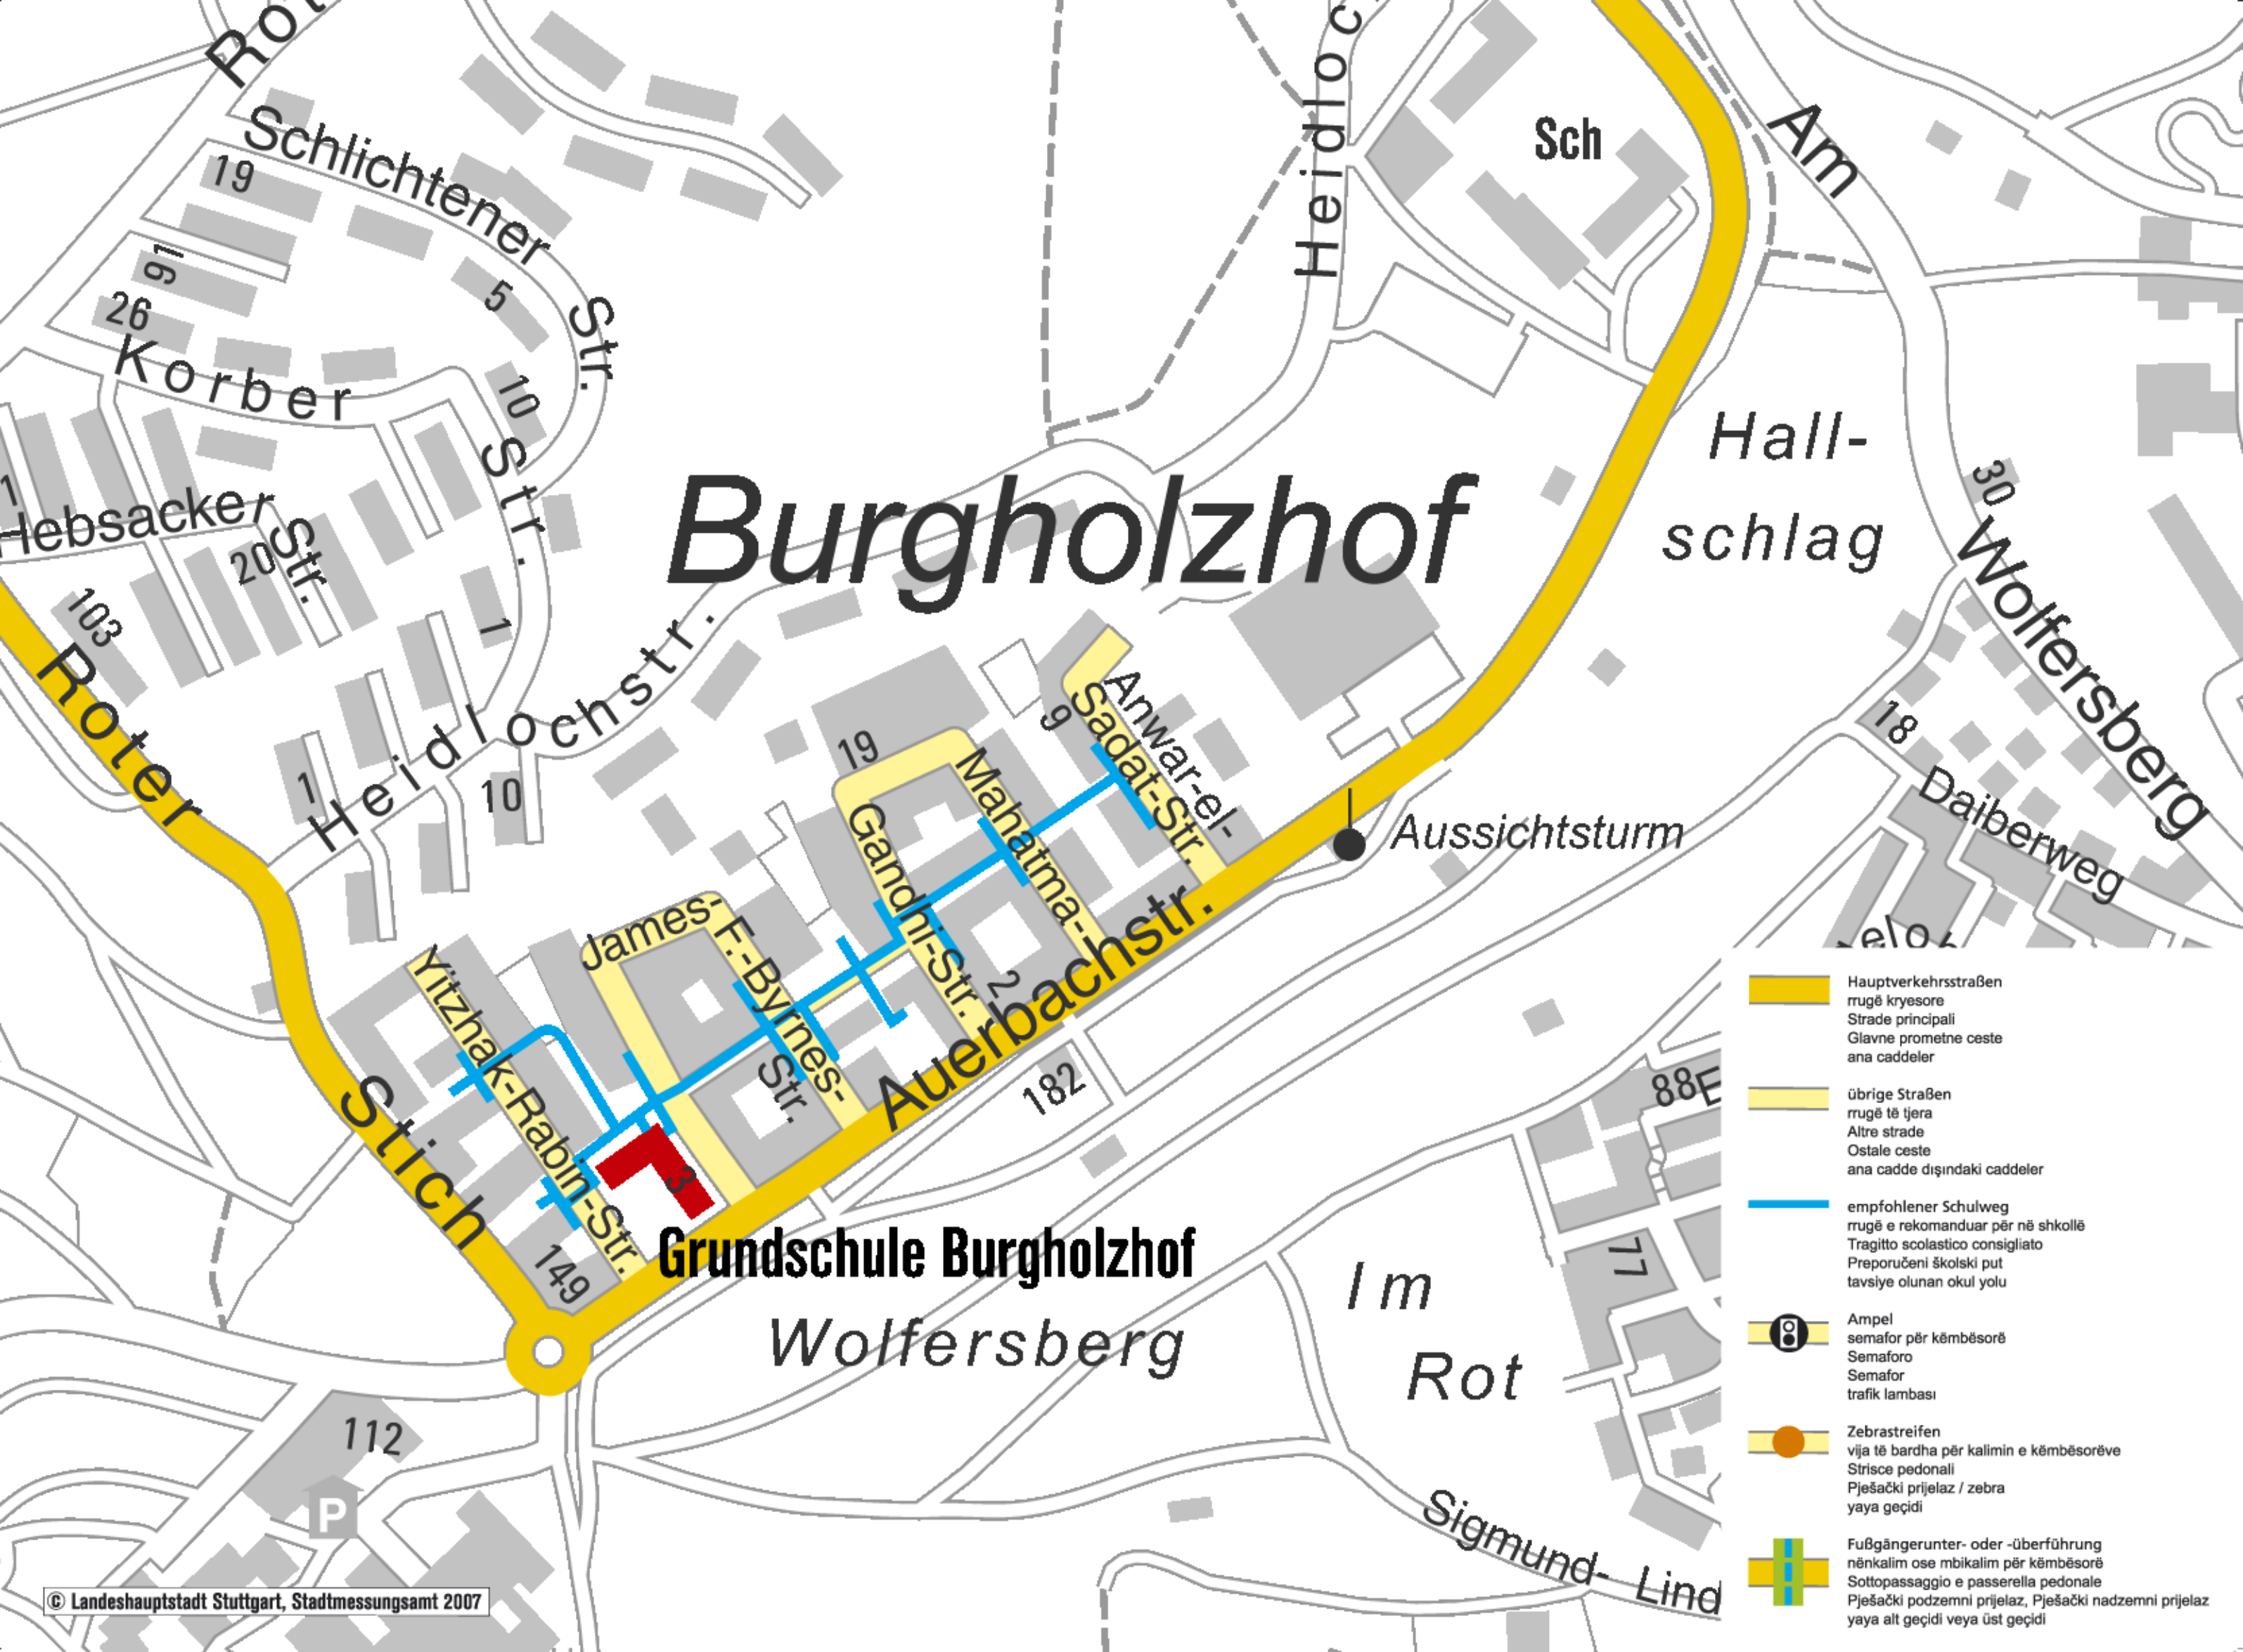

Burgholzshof

-  Hauptverkehrsstraßen
rugë kryesore
Strade principali
Glavne prometne ceste
ana caddeler
-  übrige Straßen
rugë të tjera
Altre strade
Ostale ceste
ana cadde dişındaki caddeler
-  empfohlener Schulweg
rugë e rekomanduar për në shkollë
Tragitto scolastico consigliato
Preporučeni školski put
tavsiye olunan okul yolu
-  Ampel
semafor për këmbësorë
Semaforo
Semafor
trafik lambası
-  Zebrastreifen
vija të bardha për kalimin e këmbësorëve
Strisce pedonali
Pješački prijelaz / zebra
yaya geçidi
-  Fußgängerunter- oder -überführung
nënkalim ose mbikalim për këmbësorë
Sottopassaggio e passerella pedonale
Pješački podzemni prijelaz, Pješački nadzemni prijelaz
yaya alt geçidi veya üst geçidi