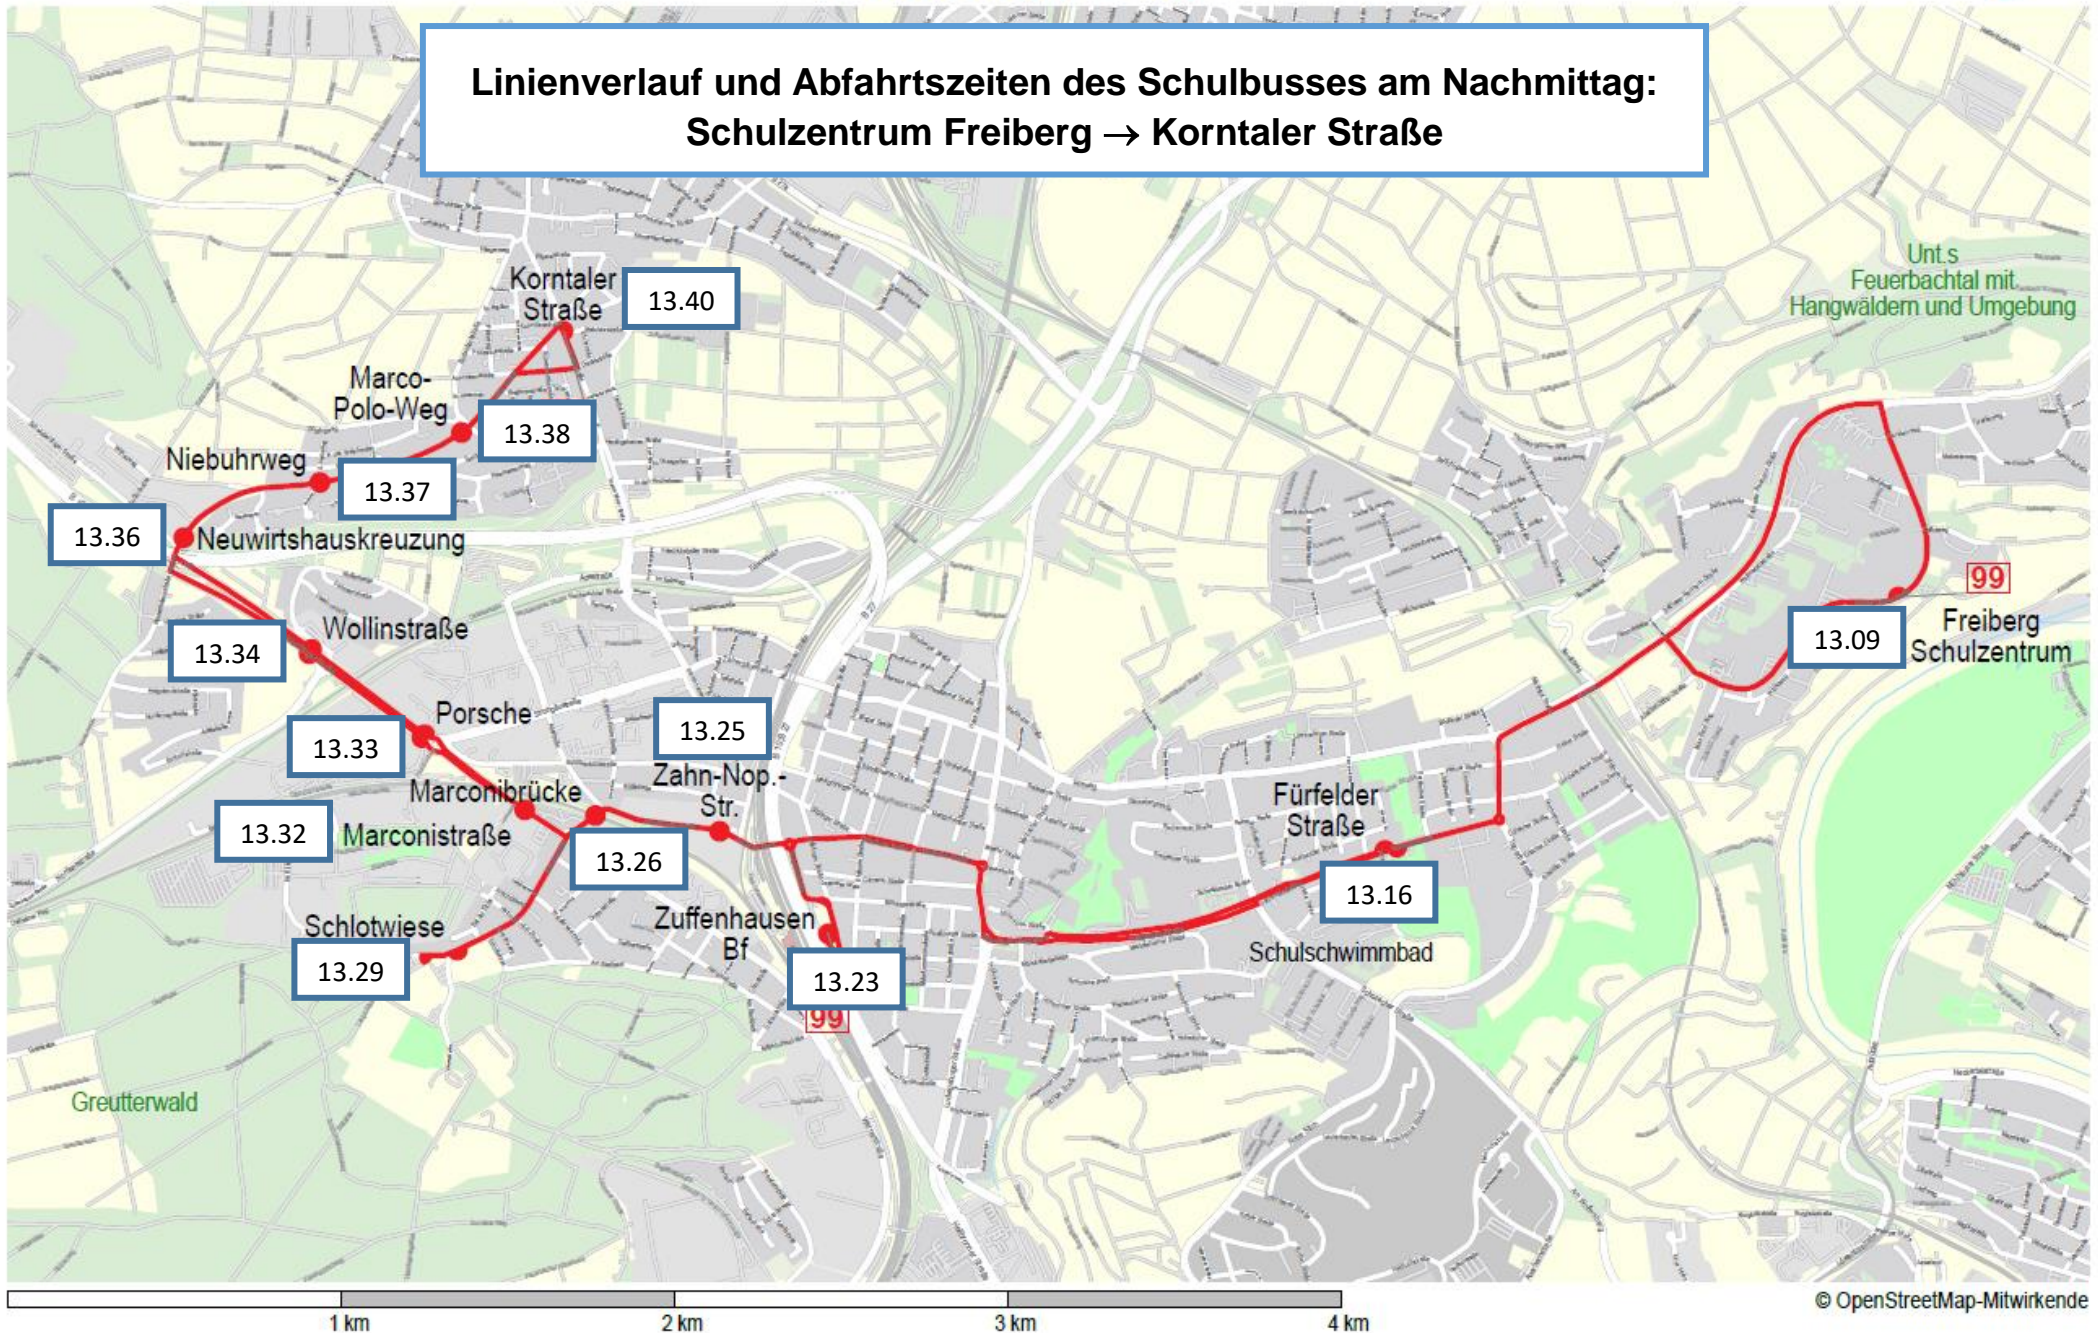

Verlauf der Linie 99

Linienvverlauf und Abfahrtszeiten des Schulbusses am Nachmittag:
Schulzentrum Freiberg → Korntaler Straße

Verlauf der Linie 99

**Linienverlauf und Abfahrtszeiten des Schulbusses am Morgen:
Korntaler Straße → Schulzentrum Freiberg**