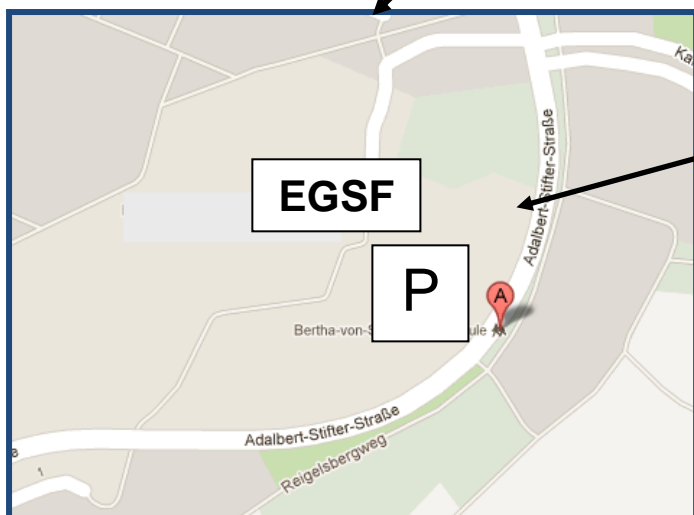

# Anfahrtsbeschreibung zum Eschbach-Gymnasium

**Adalbert-Stifter Straße 40**

**70437 Stuttgart**

**0711 – 216 89499**

Mit öffentlichen Verkehrsmitteln erreichen Sie unsere Schule rasch und bequem:

- Aus Richtung Stuttgart: Die U7 in Richtung Freiberg fährt im Zehn-Minuten-Takt ab Hauptbahnhof Stuttgart. Wenn Sie diese Linie bis zur Haltestelle Suttnerstraße fahren und Richtung Schulzentrum gehen, erreichen Sie unsere Schule in wenigen Minuten.
- Aus Richtung Ludwigsburg: S-Bahn bis Zuffenhausen, Fußweg zum Kelterplatz, dort nehmen Sie die U7 Richtung Mönchfeld, Haltestelle Suttnerstraße, kurzer Fußweg zum Eschbach-Gymnasium

Für den Fall, dass Sie mit dem Pkw anreisen möchten folgen Sie ...

- ... von Zuffenhausen aus dem Rotweg und der Mönchfeldstraße und biegen kurz hinter der Rentenversicherungsanstalt in die Adalbert-Stifter Straße ein. Folgen Sie dann beiliegender Skizze.
- ... Sie aus Richtung Mühlhausen bitte der Mönchfeldstraße bis nach Freiberg und biegen dort links in die Adalbert-Stifter Straße ein. Folgen Sie dann beiliegender Skizze.

Sie können auf dem großen Parkplatz des Schulzentrums Ihr Auto abstellen. Von dort führt ein kurzer Fußweg zu unserem Gymnasium.

**Nebeneingang:  
offenes Gittertor**