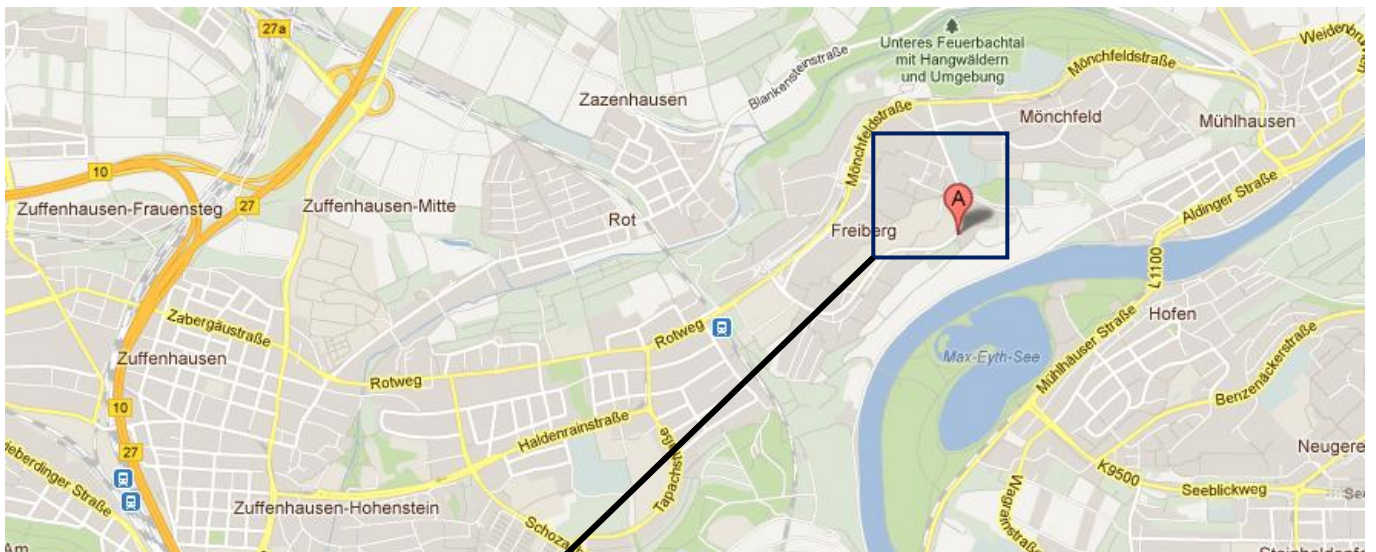

# Anfahrtsbeschreibung zum Eschbach-Gymnasium

**Adalbert-Stifter Straße 40**

**70437 Stuttgart**

**0711 – 216 89499**

Mit öffentlichen Verkehrsmitteln erreichen Sie unsere Schule rasch und bequem:

- Aus Richtung Stuttgart: Die U7 in Richtung Freiberg fährt im Zehn-Minuten-Takt ab Hauptbahnhof Stuttgart. Wenn Sie diese Linie bis zur Haltestelle Suttnerstraße fahren und Richtung Schulzentrum gehen, erreichen Sie unsere Schule in wenigen Minuten.
- Aus Richtung Ludwigsburg: S-Bahn bis Zuffenhausen, Fußweg zum Kelterplatz, dort nehmen Sie die U7 Richtung Mönchfeld, Haltestelle Suttnerstraße, kurzer Fußweg zum Eschbach-Gymnasium

Für den Fall, dass Sie mit dem Pkw anreisen möchten folgen Sie ...

- ... von Zuffenhausen aus dem Rotweg und der Mönchfeldstraße und biegen kurz hinter der Rentenversicherungsanstalt in die Adalbert-Stifter Straße ein. Folgen Sie dann beiliegender Skizze.
- ... Sie aus Richtung Mühlhausen bitte der Mönchfeldstraße bis nach Freiberg und biegen dort links in die Adalbert-Stifter Straße ein. Folgen Sie dann beiliegender Skizze.

Sie können auf dem großen Parkplatz des Schulzentrums Ihr Auto abstellen. Von dort führt ein kurzer Fußweg zu unserem Gymnasium.

**Nebeneingang:  
offenes Gittertor**